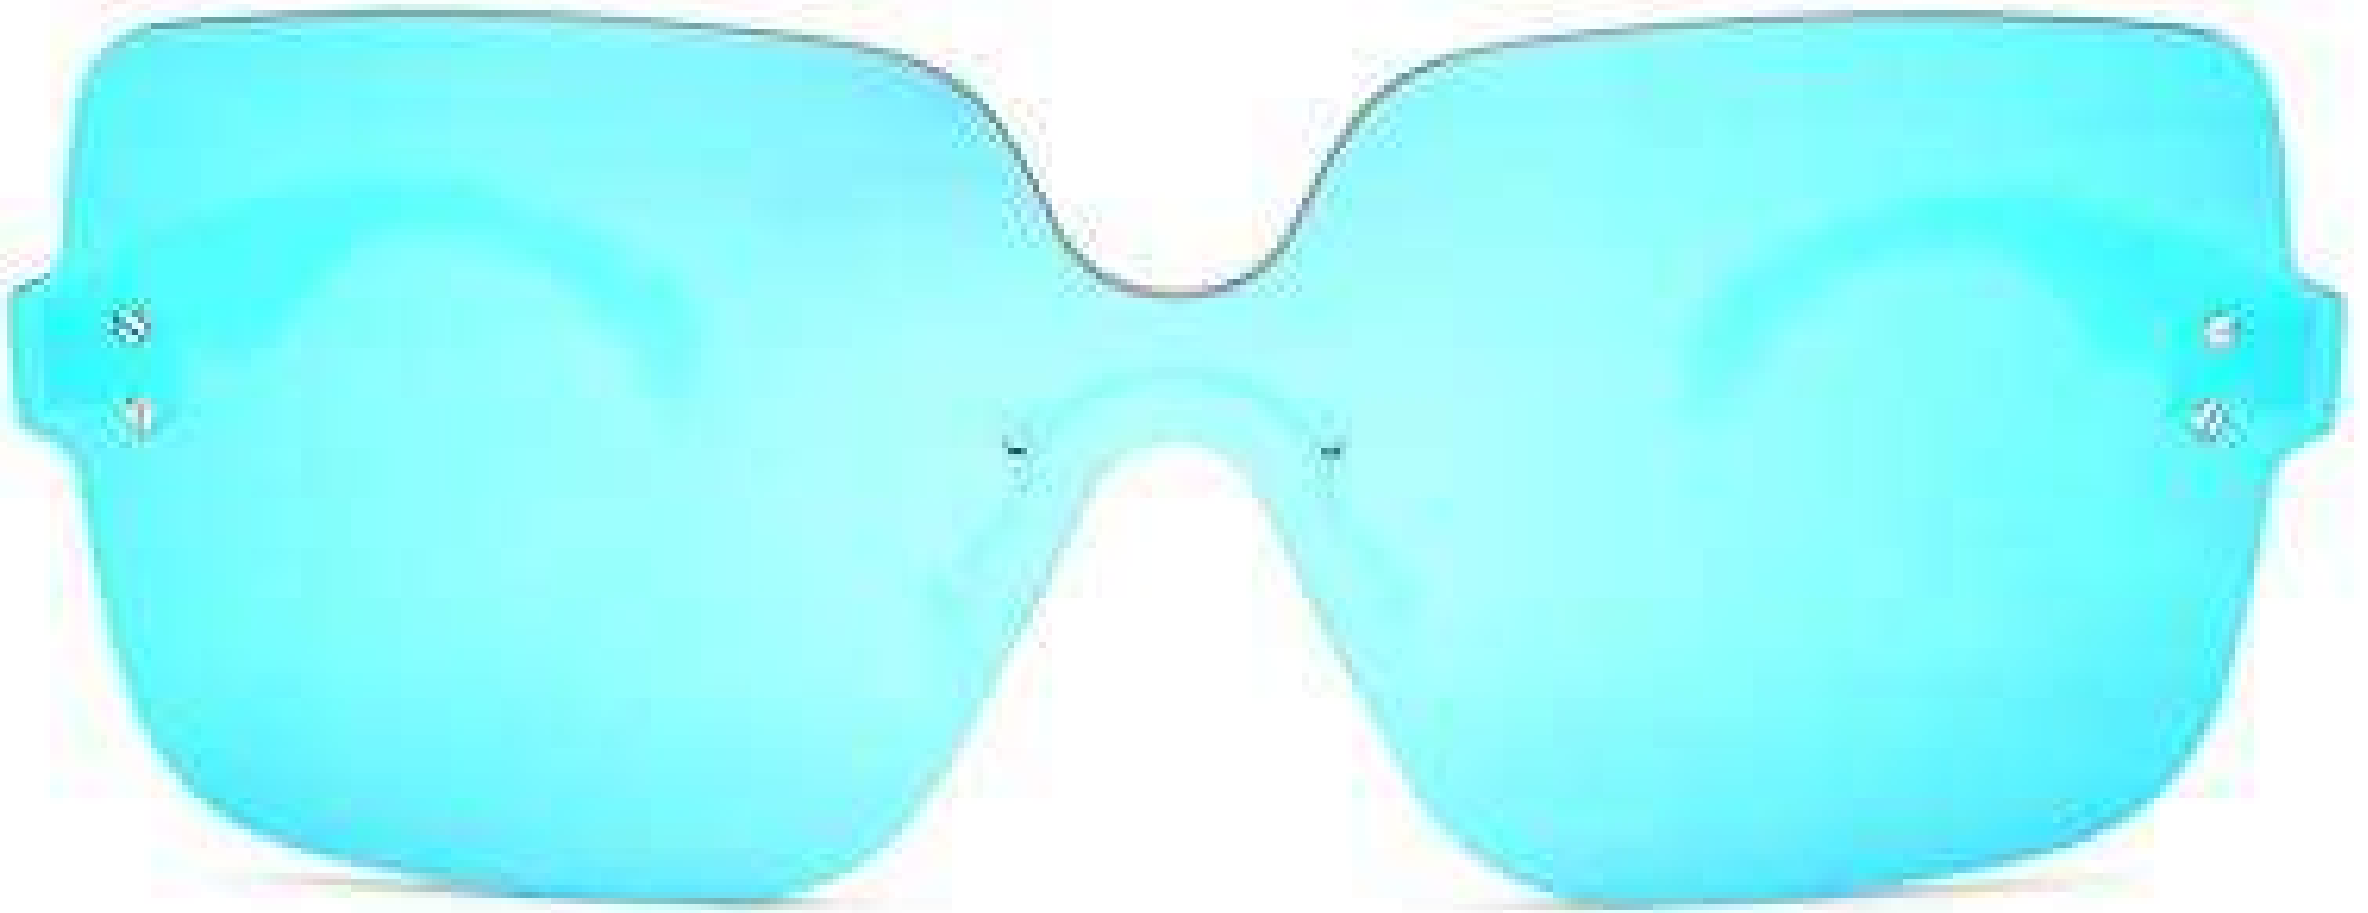

SQUAR

G - FLEX
POLICARBONATE LENS
100% UV protection
Size: 142 - 14 0

1126 / BLUE
SKU:125421