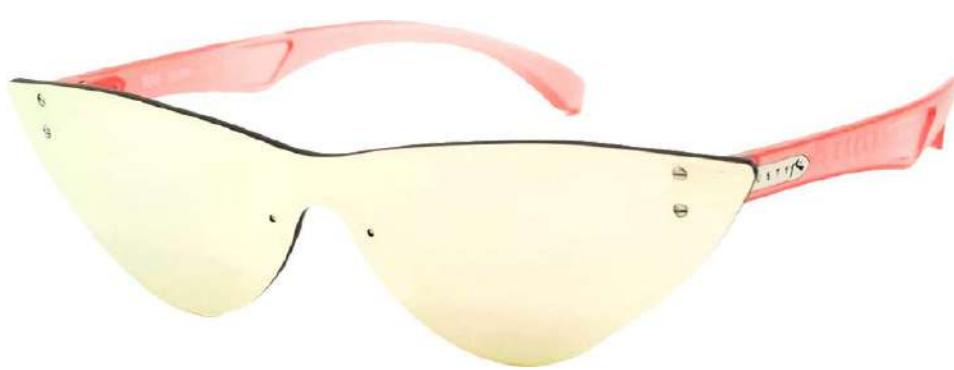

296K / PINK
SKU:125471