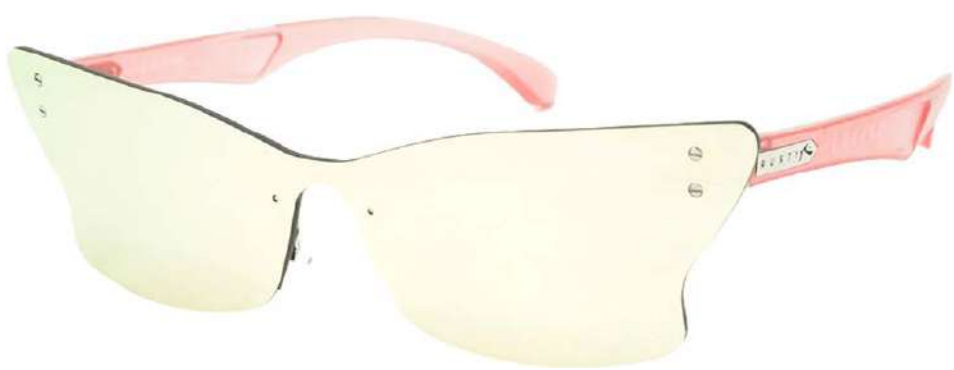

EIDA

G - FLEX
POLICARBONATE LENS
100% UV protection
Size: 140 - 14 0

SBLK / S10
SKU:125463

MBLK / S10
SKU:125460

296K PINK
SKU:125461

296K / L.PINK
SKU:125462

NUME

G - FLEX
POLICARBONATE LENS
100% UV protection
Size: 138 - 140